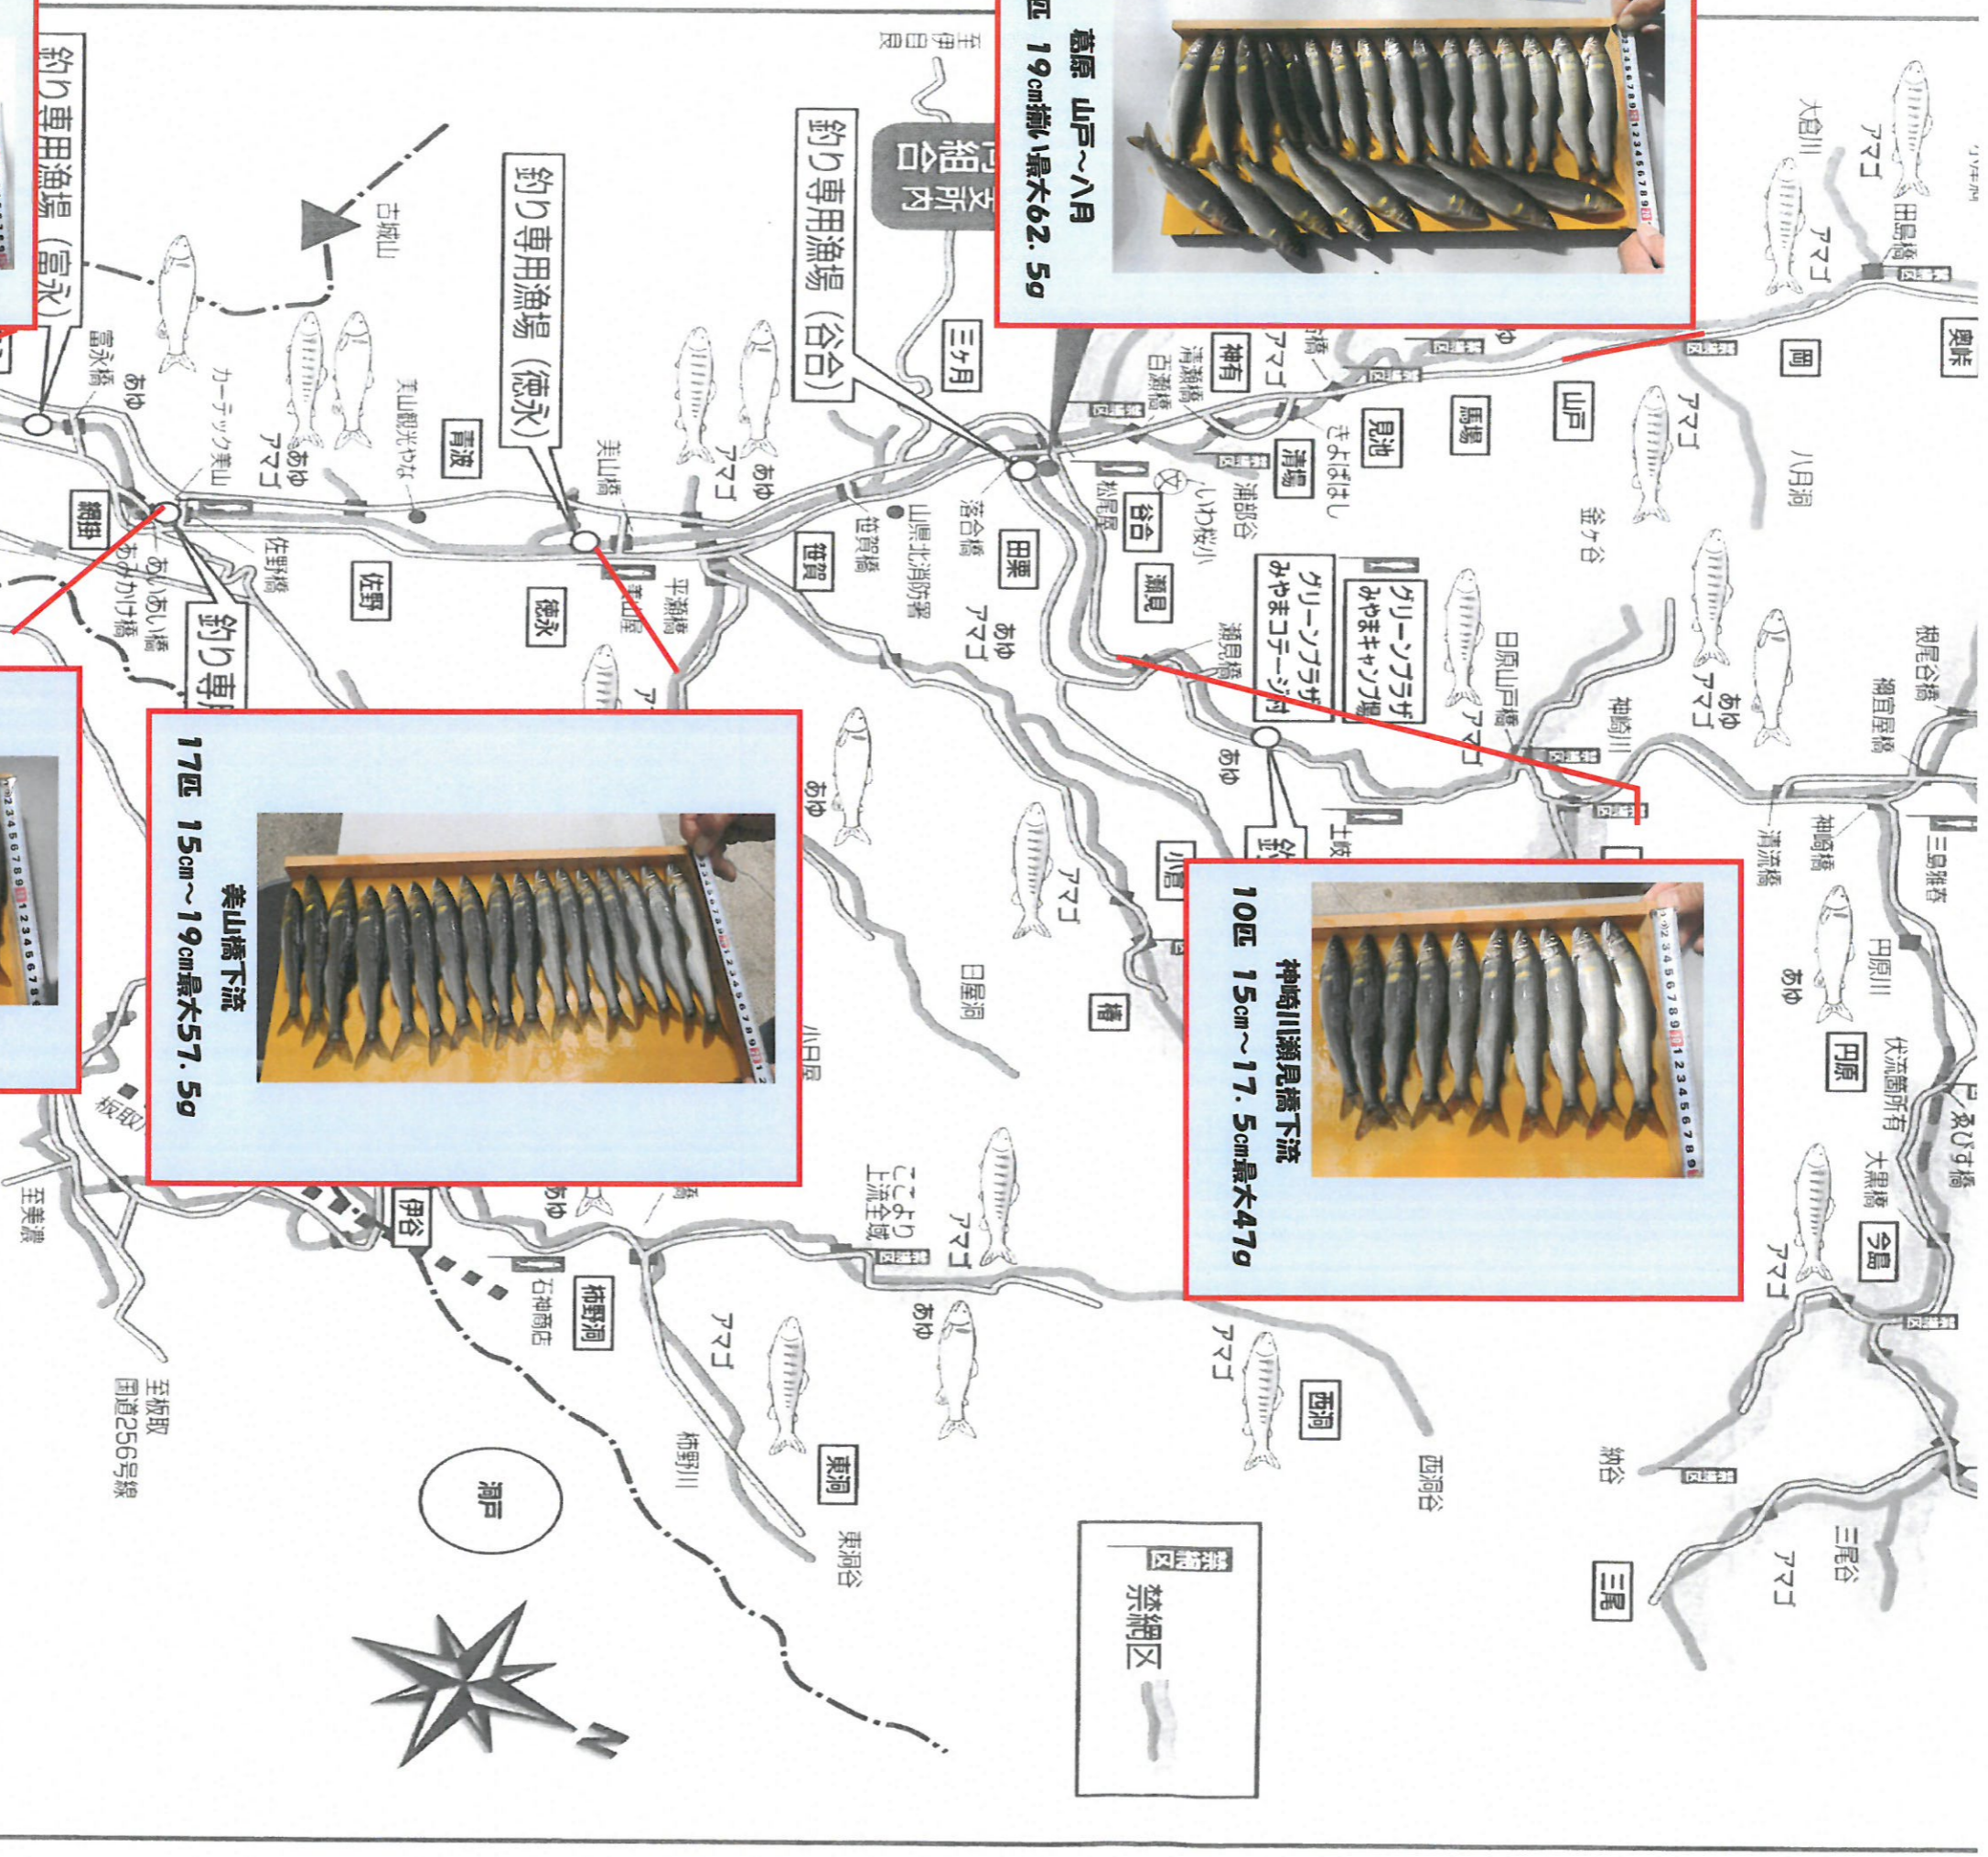

令和元年5月29日 成育調査(試し釣り) 武蔵川・神崎川 午後～1時間の釣果

解禁日 6月2日(日)

葛原 山戸～八月  
24匹 19cm最大62.5g

神崎川瀬見橋下流  
10匹 15cm～17.5cm最大47g

美山橋下流  
17匹 15cm～19cm最大57.5g

佐野橋下流  
5匹 14cm～18cm最大49.5g

美山大橋下流  
13匹 18cm最大57g

桜里屋	山県市合谷	0581-55-2196	三島雅幸	山県市神崎	0581-54-2210	おゆや釣具 鉄砲店	岐阜市則武	058-296-1191
カーテック美山	山県市福永	0581-52-1806	ころころ花	山県市神崎	0581-54-2191	井深釣具店	岐阜市甚衛町	058-263-6257
美山屋	山県市徳永	0581-52-1301	リ-ソナラザ みやまキャノン場	山県市片原	0581-55-2615	河合釣具店	岐阜市加納本町	058-271-6553
サークルK 山根宮佐口店	山県市岩佐	0581-52-2155	みやまキャノン場	岐阜市片原	0575-46-3624	杉山の釣具店	岐阜市加納本町	058-263-3410
石神敏正商店	山県市神野	0581-53-2337	F-州屋園庄	岐阜市大森町	0575-74-0566	岐阜市加納本町	岐阜市加納本町	058-263-3410